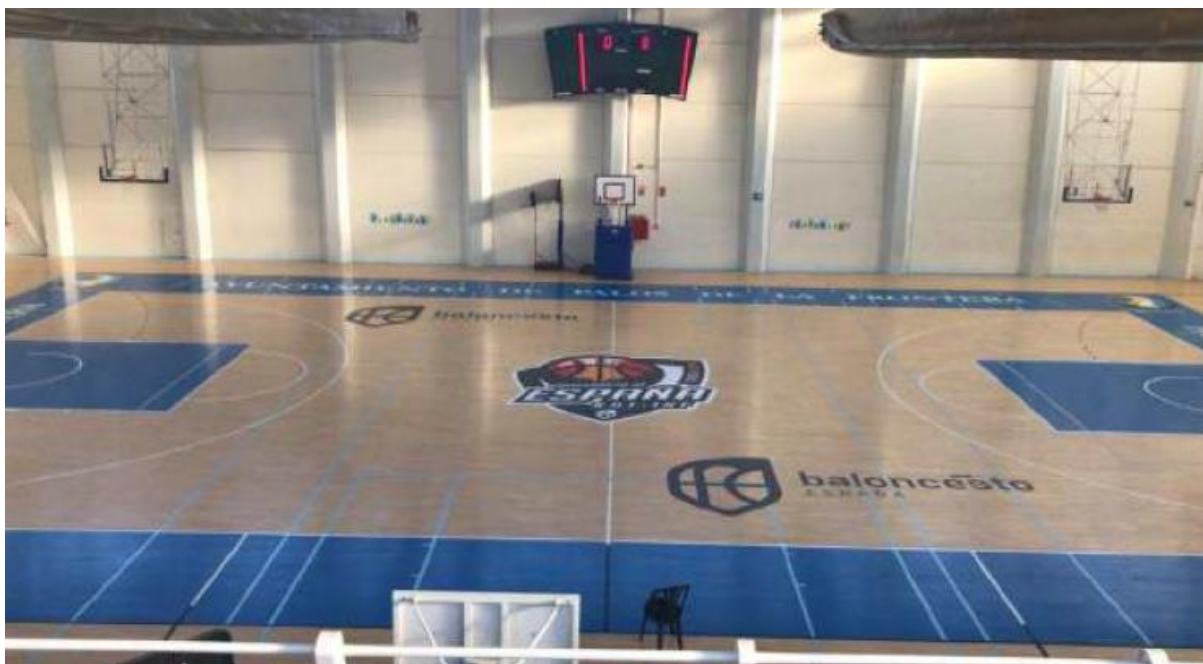

AVDA. DE BURGOS 8A, 9ª
28036 MADRID

T. 91 383 20 50
F. 91 302 74 31

WWW.FEB.ES

FEB

FEDERACIÓN
ESPAÑOLA DE
BALONCESTO

Pabellón Plus Ultra – Avda. Bayona la Real, s/n (Palos de la Frontera – Huelva)