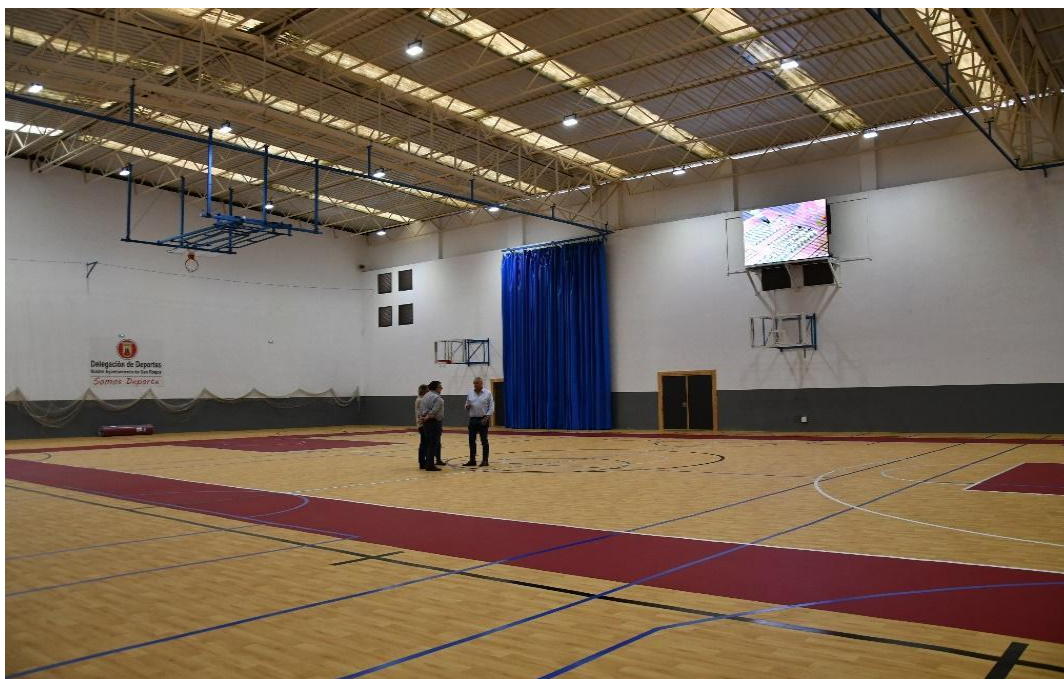

AVDA. DE BURGOS 8A, 9ª
28036 MADRID

T. 91 383 20 50
F. 91 302 74 31

WWW.FEB.ES

Pabellón Municipal Ciudad de San Roque - C. la Ermita, s/n, 11360 (San Roque, Cádiz)

Oferta hotelera: Se adjunta documento con la información correspondiente.