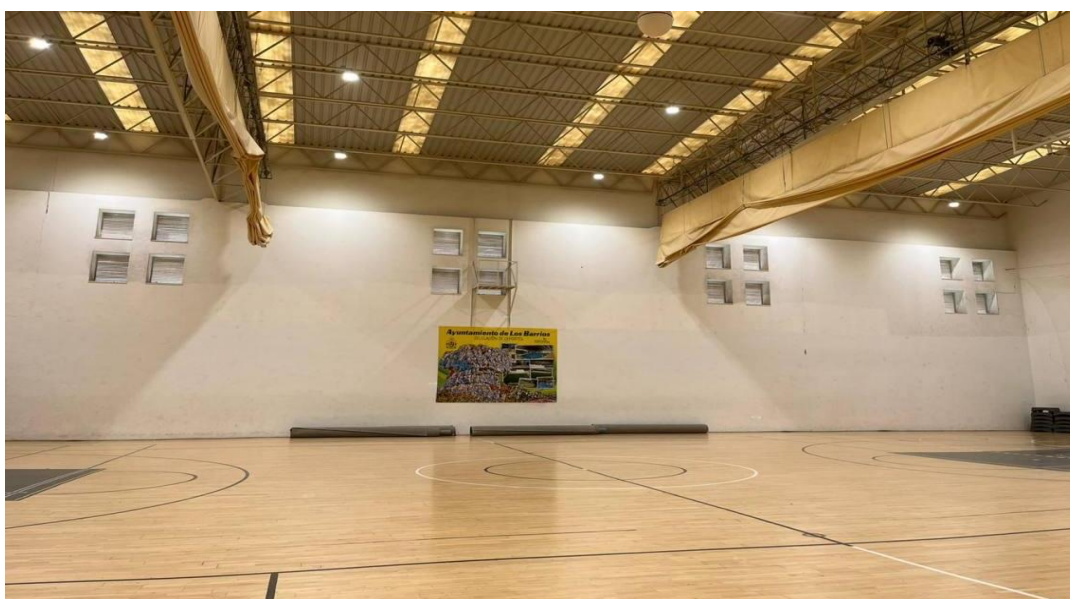

## CE Clubes Cadete Masculino – Campo de Gibraltar 2026

Pabellones de juego

Pabellón Municipal La Línea – Av. Príncipe de Asturias, 227 (La Línea de la Concepción)

Pabellón Soldado Samuel Aguilar de Los Barrios – Avda. Doña Rosa García López-Cepero, 3 (Los Barrios)