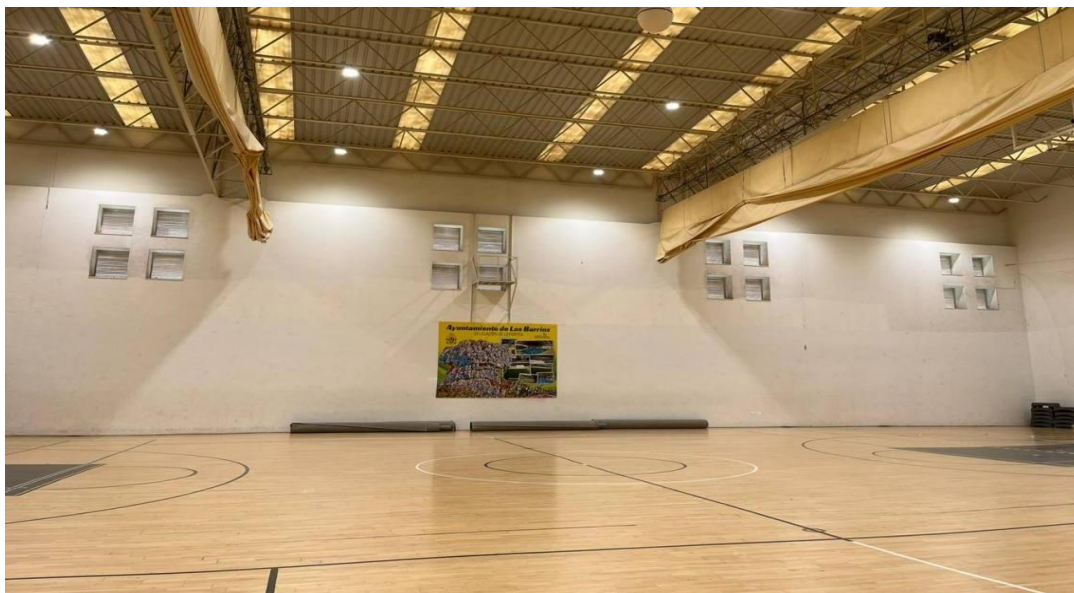

AVDA. DE BURGOS 8A, 9ª
28036 MADRID

T. 91 383 20 50
F. 91 302 74 31

WWW.FEB.ES

Pabellón Soldado Samuel Aguilar – Avda. Doña Rosa García López-Cepero, 3 [Los Barrios]