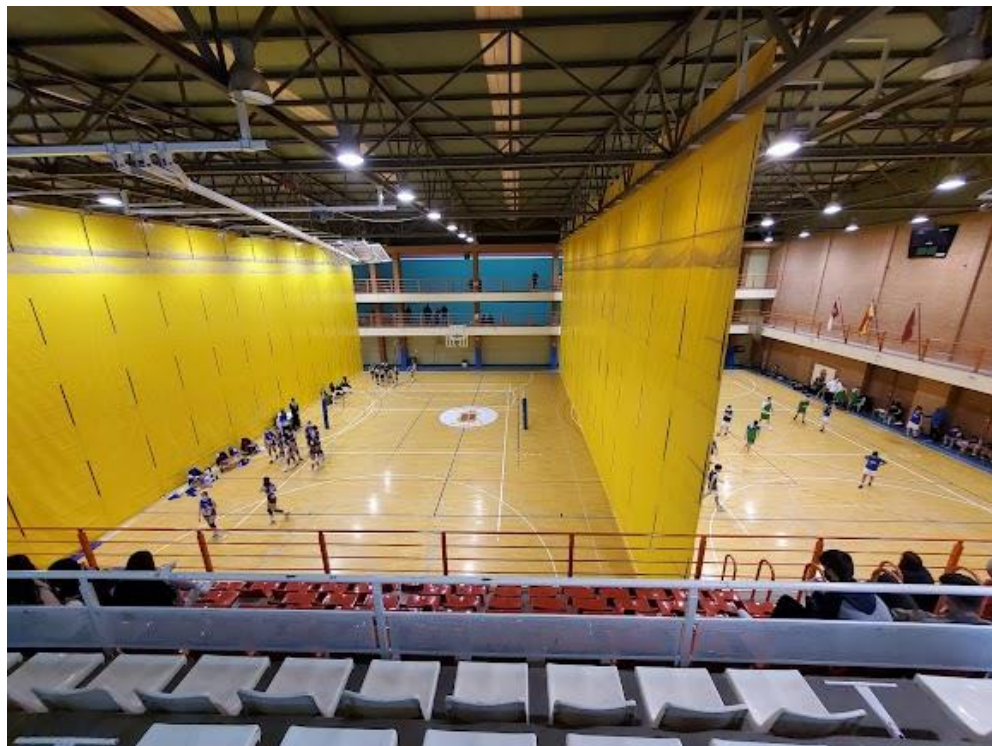

AVDA. DE BURGOS 8A, 9ª
28036 MADRID

T. 91 383 20 50
F. 91 302 74 31

WWW.FEB.ES

CE Clubes 3x3 U17 Masculino y Femenino – Cuenca 2025

Polideportivo San Fernando - Av del Mediterráneo, 94 (Cuenca)

Oferta hotelera:

Se adjunta documento con la información correspondiente.