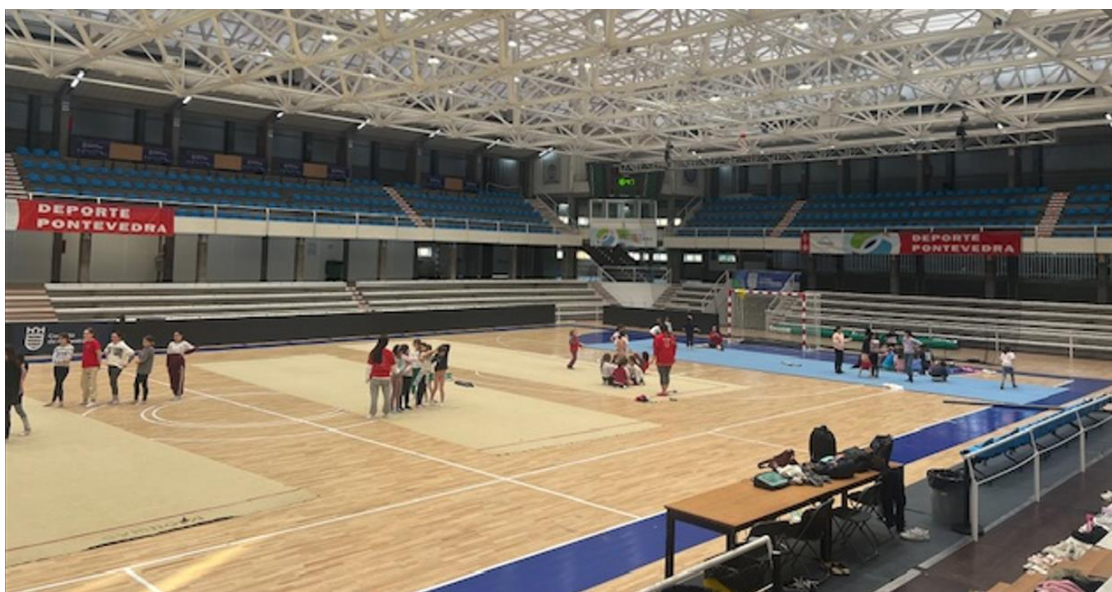

WWW.FEB.ES

FEB
FEDERACIÓN
ESPAÑOLA DE
BALONCESTO

CE Clubes Infantil Femenino – Pontevedra 2024

Pabellones de juego

Pabellón Municipal de Pontevedra - Rúa Xoán Manuel Pintos, 7 (Pontevedra)

Pabellón Multiusos de Pontevedra (Pista 1) - Rúa Celso Emilio Ferreiro, 1º Travesía (Pontevedra)