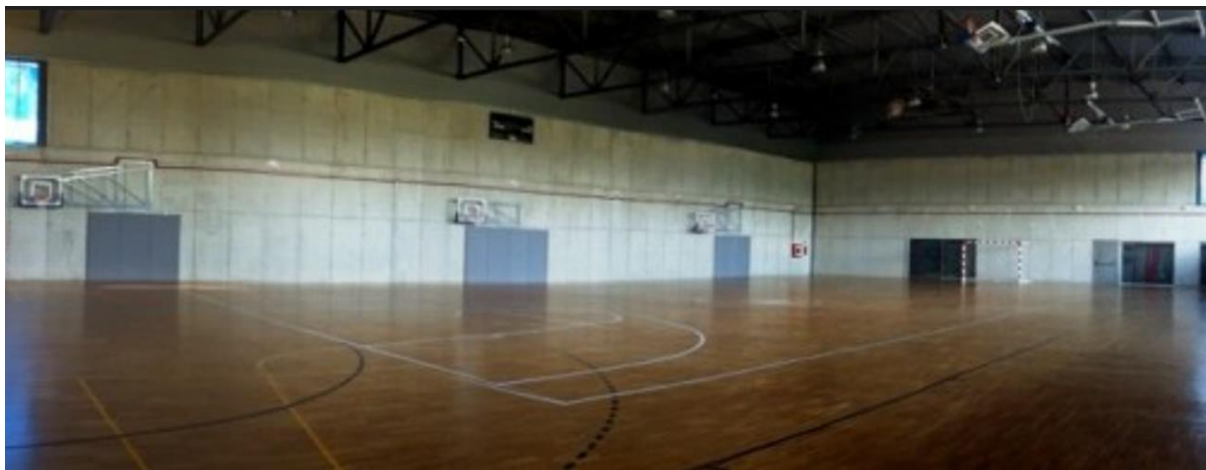

AVDA. DE BURGOS 8A, 9ª
28036 MADRID

T. 91 383 20 50
F. 91 302 74 31

WWW.FEB.ES

Pabellón Restollal - Rúa de Emilio e Manuel, 3 (Santiago de Compostela - A Coruña)

Oferta hotelera:

Se adjunta documento con la información correspondiente.