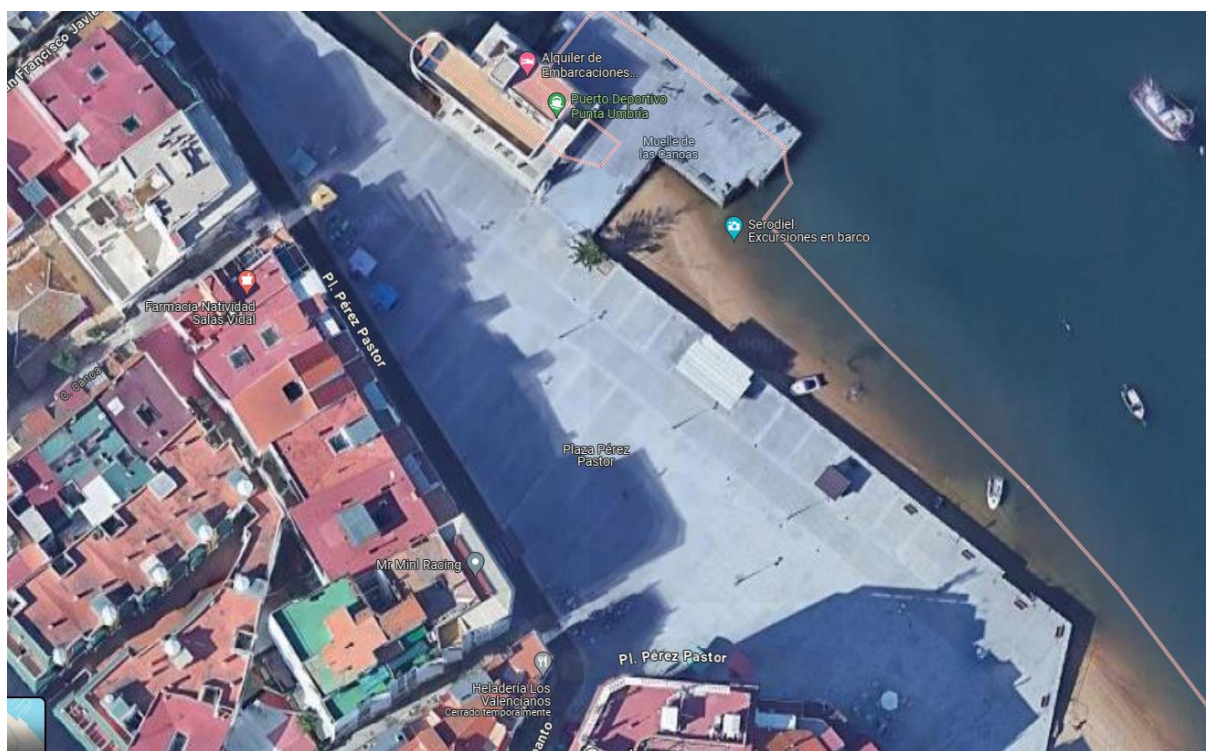

Localización de las pistas de juego

Plaza Pérez Pastor – Punta Umbría, Huelva

Oferta hotelera:

Se adjunta documento con la información correspondiente.