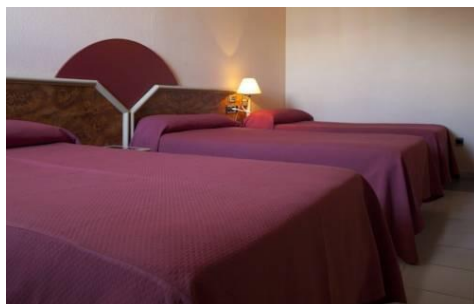

CAMPEONATO ESPAÑA BALONCESTO CATEGORIA CADETE FEMENINO, MAYO 2023

HOTEL AZUQUECA ***

Ctra. de Alovera s/n. 19200 Azuqueca de Henares (Guadalajara).

Ubicado a 13,1 kilómetros (14 minutos en coche) del Palacio Multiusos a la entrada de una localidad cercana que cuenta con todo tipo de servicios, el hotel ofrece servicio de bar y Wi-Fi gratuito.

Hotel AZUQUECA ***					
Tarifas por persona y noche. IVA incluido.					
HABITACION INDIVIDUAL			HABITACION DOBLE		
A/D	M/P	P/C	A/D	M/P	P/C
62€	75€	90 €	40€	55€	70€

* Solo tiene disponibilidad del 13 al 16 de Mayo