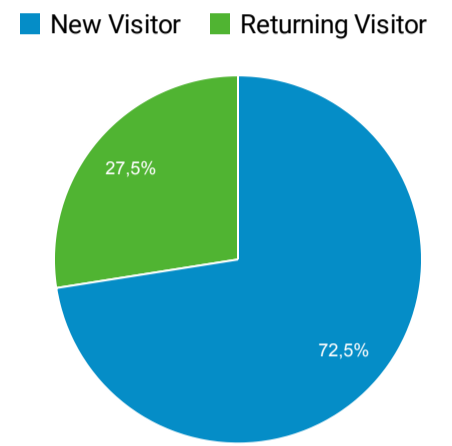

FABASKET ANALYTICS 2022

1 ene 2022 - 31 dic 2022

Todos los usuarios
100,00 % Usuarios

Resumen

Usuarios 122.197	Usuarios nuevos 116.798	Sesiones 471.682	Número de sesiones por usuario 3,86
Vistas de una página 1.066.505	Páginas/sesión 2,26	Duración media de la sesión 00:02:10	Porcentaje de rebote 47,28 %