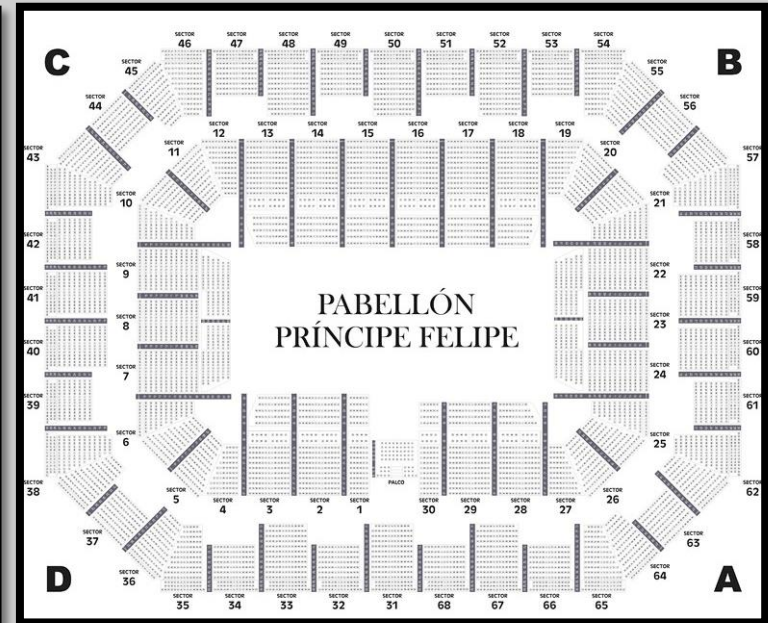

CAMPEONATO DE ESPAÑA JUNIOR MASCULINO

Zaragoza 2019

baloncesto
ESPAÑA

FAB

FEDERACIÓN ARAGONESA DE BALONCESTO

INSTALACIONES DEPORTIVAS

PABELLÓN PRÍNCIPE FELIPE

- El Pabellón Príncipe Felipe es el principal pabellón deportivo de Zaragoza, con un aforo de 11.700 espectadores sentados. Construido sobre una parcela de 27.300m², en la Avenida Cesáreo Alierta de Zaragoza, fue inaugurado el 17 de abril de 1990
- Distancia de Plaza España: 2,8 Kilometros

CDM SIGLO XXI

- El Centro Deportivo Municipal Siglo XXI es una instalación de apoyo al deporte de competición, el centro tiene un pabellón de 2.780 espectadores en su pista A y 500 espectadores en su pista B
- Distancia de la Plaza España: 4,2 Kilómetros

PALACIO DE DEPORTES DE UTEBO

- Pista Polideportiva, con tarima flotante y canastas reglamentarias. Capacidad de la grada: 1.505 personas
- Distancia de la Plaza España: 15,4 Kilometros